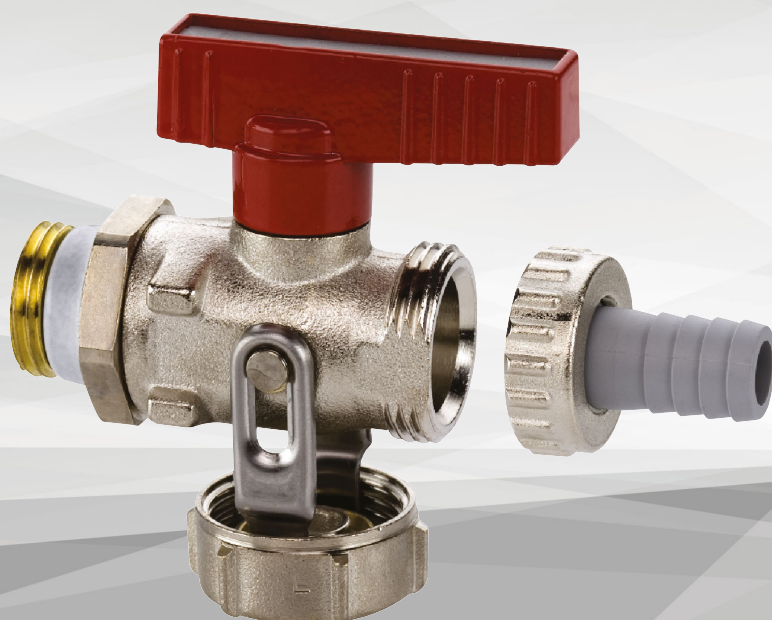

KFE

kulový vypouštěcí kohout

Speciální
AKCE!

Obj. číslo
SI 0638

45+5

Akce platí od 1.9. 2019 do 31.12. 2019

- Objednejte 50, zaplatíte 45
- Při objednávce 50 kusů kohoutů získáte dodatkovou slevu 10 %
- Tato sleva bude poskytnuta nad rámec dohodnutých podmínek